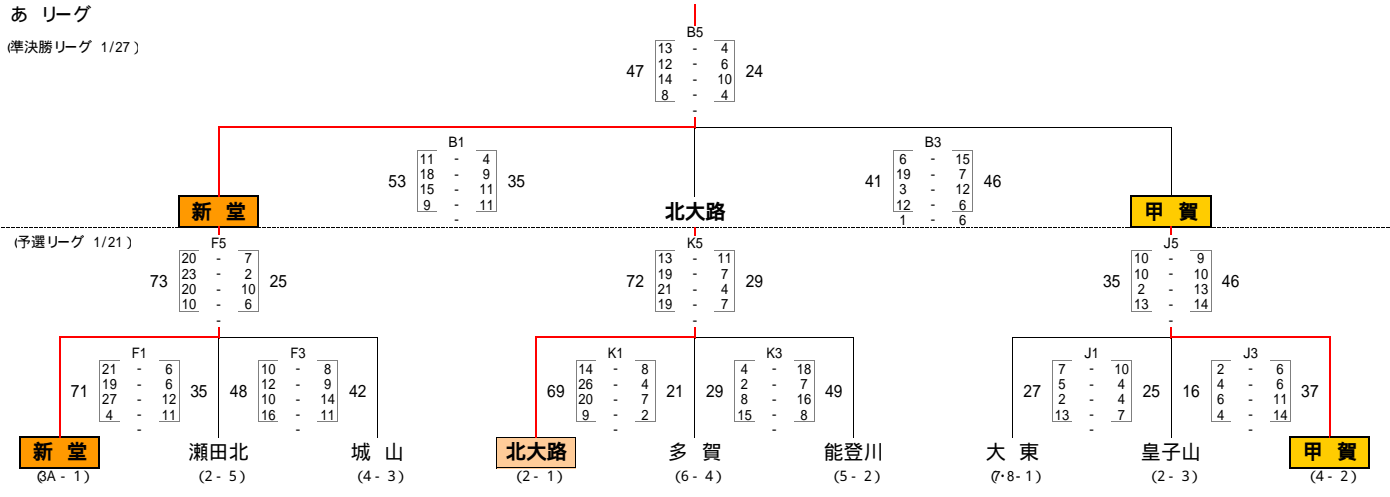

平成18年度 滋賀県冬季強化練習会

女子試合結果

会場 A B 栗東市民体育館 C D あづちマリエート E F 市守山中 G H 守山南中 I J 安土中 K L 能登川中 M 八幡中

あ リーグ

(準決勝リーグ 1/27)

い リーグ

(準決勝リーグ 1/27)

う リーグ

(準決勝リーグ 1/27)

決勝リーグ 1/28

<女子最終順位>  
 1位 新堂 中学校  
 2位 老上 中学校  
 3位 長浜北 中学校  
 4位 稲枝 中学校  
 (1位-4位は春季総体のシード)  
 5位 甲西北 中学校  
 6位 甲賀 中学校