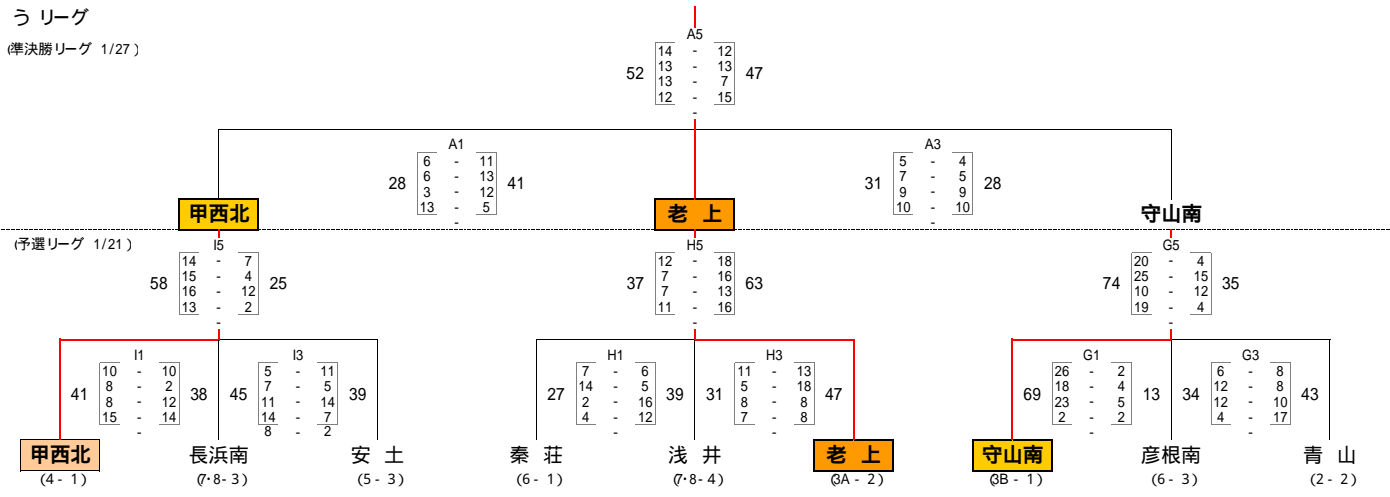

平成18年度 滋賀県冬季強化練習会

女子試合結果

会場 A B 栗東市民体育館 C D あづちマリエート E F 市守山中 G H 守山南中 I J 安土中 K L 能登川中 M 八幡中

あ リーグ

(準決勝リーグ 1/27)

い リーグ

(準決勝リーグ 1/27)

う リーグ

(準決勝リーグ 1/27)

決勝リーグ 1/28

<女子最終順位>  
 1位 新堂 中学校  
 2位 老上 中学校  
 3位 長浜北 中学校  
 4位 稲枝 中学校  
 (1位-4位は春季総体のシード)  
 5位 甲西北 中学校  
 6位 甲賀 中学校