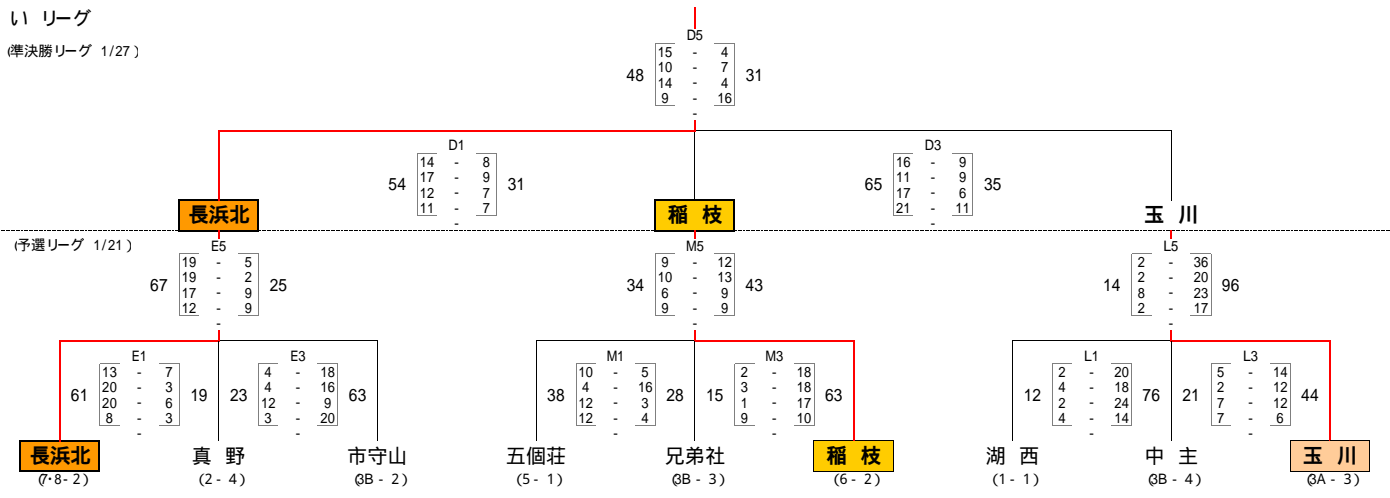

平成18年度 滋賀県冬季強化練習会

女子試合結果

会場 A B 栗東市民体育館 C D あづちマリエート E F 市守山中 G H 守山南中 I J 安土中 K L 能登川中 M 八幡中

あ リーグ

(準決勝リーグ 1/27)

い リーグ

(準決勝リーグ 1/27)

う リーグ

(準決勝リーグ 1/27)

決勝リーグ 1/28

<女子最終順位>  
 1位 新堂 中学校  
 2位 老上 中学校  
 3位 長浜北 中学校  
 4位 稲枝 中学校  
 (1位-4位は春季総体のシード)  
 5位 甲西北 中学校  
 6位 甲賀 中学校