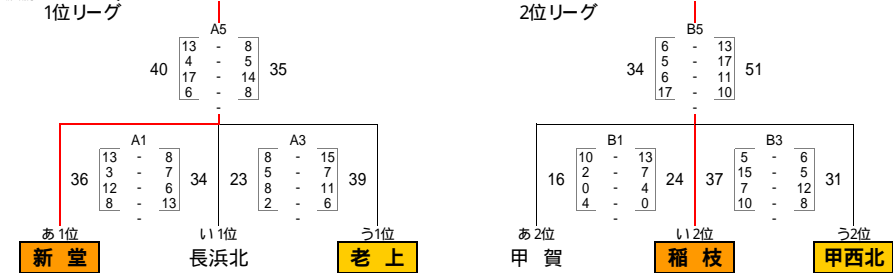

平成18年度 滋賀県冬季強化練習会

女子試合結果

会場 A B 栗東市民体育館 C D あづちマリエート E F 市守山中 G H 守山南中 I J 安土中 K L 能登川中 M 八幡中

あ リーグ

(準決勝リーグ 1/27)

い リーグ

(準決勝リーグ 1/27)

う リーグ

(準決勝リーグ 1/27)

決勝リーグ 1/28

<女子最終順位>  
 1位 新堂 中学校  
 2位 老上 中学校  
 3位 長浜北 中学校  
 4位 稲枝 中学校  
 (1位-4位は春季総体のシード)  
 5位 甲西北 中学校  
 6位 甲賀 中学校